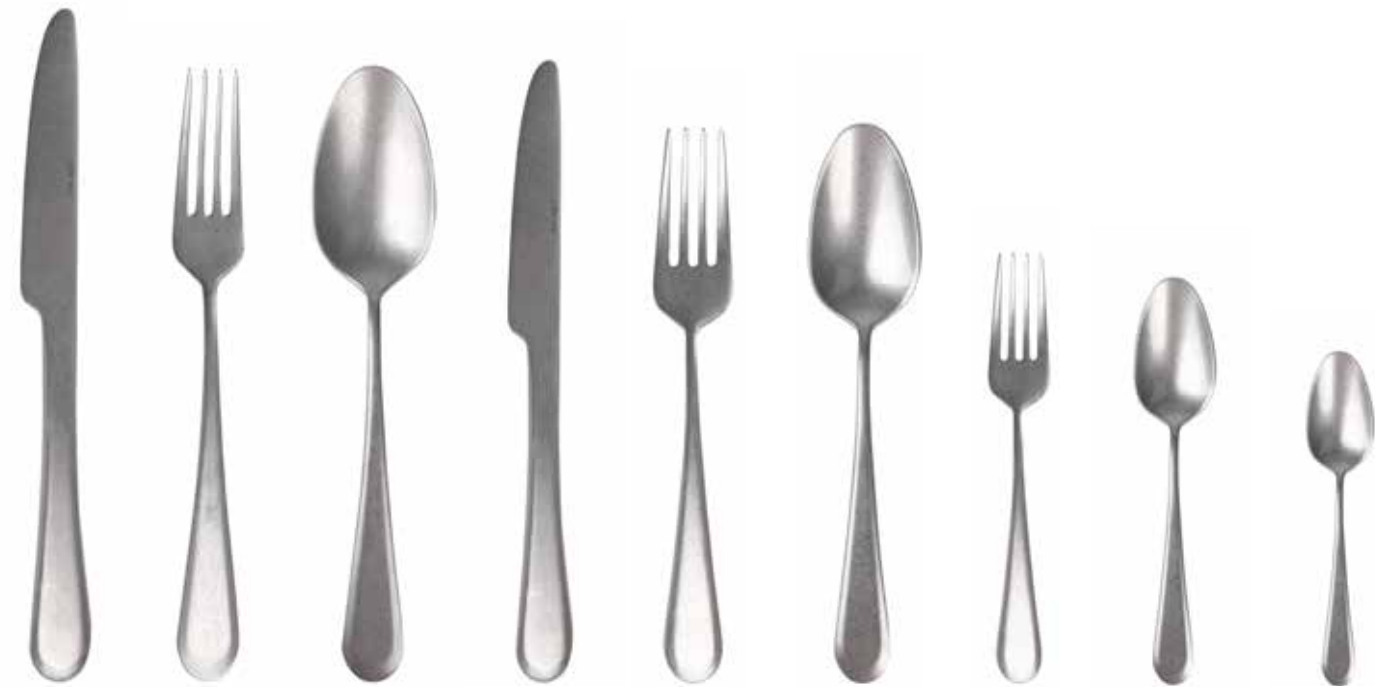

Maranta Vintage Q17

Table Knife 23,8cm # 01770	Table Fork 21,2cm # 01771	Table Spoon 21,2cm # 01772	Dessert Knife 21,4cm # 01773	Dessert Fork 19,1cm # 01775	Dessert Spoon 19,1cm # 01774	Cake Fork 14cm # 01776	Coffee Spoon 14cm # 01777	Mokka Spoon 11,4cm # 01778
----------------------------------	---------------------------------	----------------------------------	------------------------------------	-----------------------------------	------------------------------------	------------------------------	---------------------------------	----------------------------------